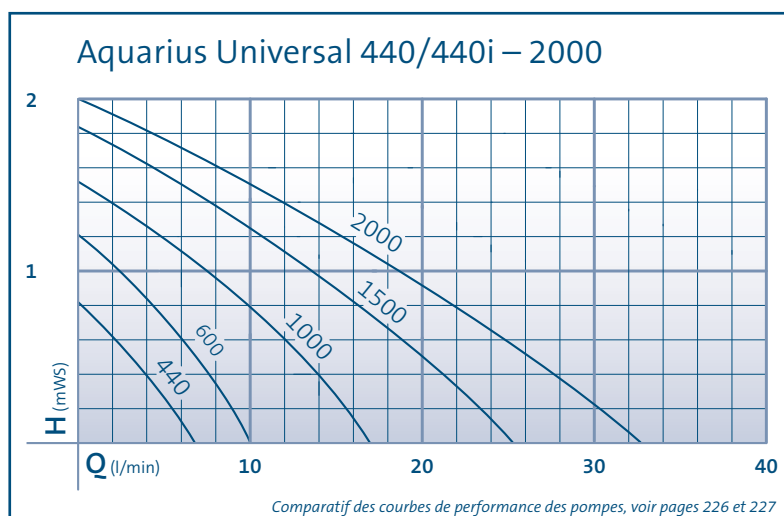

CARACTÉRISTIQUES TECHNIQUES

		Aquarius Universal 440i	Aquarius Universal 440	Aquarius Universal 600	Aquarius Universal 1000	Aquarius Universal 1500	Aquarius Universal 2000	
Dimensions (L x l x H)	mm	49 x 53 x 55		98 x 57 x 62	125 x 80 x 75			
Tension nominale		230 V / 50 Hz						
Puissance absorbée	W	5		7	15	18	25	
Longueur de câble électrique	m	1,50		10,00				
Poids net	kg	0,25	0,90	1,10	1,40	1,50		
Garantie *G (+ extension de garantie)	Ans	2		3 + 2				
Litres par minute maxi	l/min	7		10	17	25	33	
Litres par heure maxi	l/h	440		600	1000	1500	2000	
Colonne d'eau maxi en mètres	m	0,75		1,20	1,50	1,80	2,00	
Raccord côté pression		13 mm		½"				
Raccord côté aspiration		–	–	½"				
Raccord pour tuyaux flexibles		½"		½", ¾", 1"				
Surface d'arrivée sur le filtre	cm²	20		45	75			
Réglage électronique						Non		
Nombre d'embouts						–		
Rallonge télescopique de l'ajutage						–		
Mode de pose		Pose dans l'eau uniquement			Pose sous l'eau ou hors de l'eau			
Référence		36673	36726	36975	36950	36951	36953