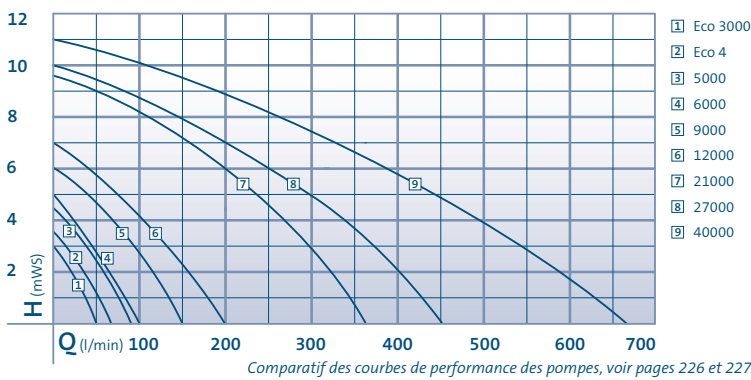

Pour obtenir une figure d'eau séduisante du rocher source, il vaut mieux calculer avec 0,5–1 l/min d'eau par cm de diamètre de la pierre source quand vous choisissez la pompe.

Aquarius Universal Eco 3000/4000 + 5000 – 40000