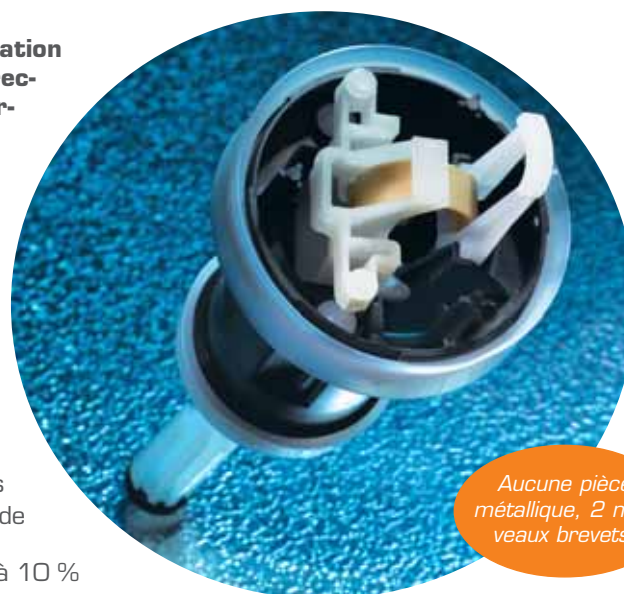

DOSATRON®

D 3
Green Line

La référence
fertilisation

NOUVEAU

L'innovation
naît de
l'expérience

Le Dosatron D3 Green Line est la toute dernière génération de Doseur Proportionnel sans Electricité qui, installé directement sur le réseau, sert à injecter de manière proportionnelle, volumétrique et constante de l'engrais dans l'eau d'irrigation.

Véritable innovation technologique

Plus performant

- Débit d'eau de fonctionnement maximum porté à 3 m³/h, sans augmentation de la fréquence de fonctionnement ni de la perte de charge tout en conservant un débit de démarrage de 10 l/h.
- Un réglage de dosage précis, progressif et souple de 0.2 à 10 % (0.02 à 300 litres d'injection par heure) selon le modèle.
- Une plus large capacité d'aspiration des produits visqueux (poudres en solution ou liquides).

Une conception optimisée

- Un moteur à piston hydraulique différentiel simplifié à l'extrême (17 pièces au lieu de 52 précédemment) selon 2 nouveaux brevets Dosatron. Sans aucune pièce métallique, sa conception épurée s'appuie sur un système de déclenchement des soupapes utilisant une lame ressort thermoplastique.
- Une meilleure fiabilité et une meilleure longévité car moins de pièces en mouvement.
- Une grande facilité de montage / démontage du moteur (possible par le haut ou par le bas sans aucun outil) garantissant une maintenance simple et rapide.

Aucune pièce
métallique, 2 nou-
veaux brevets.

Maintenance exceptionnellement simple et rapide

Grande ergonomie du réglage

- Réglettes % et ratio en gravure directe (laser) dans le polypropylène, d'une haute résistance chimique.
- Bague à œillet de visualisation au dessus de chaque réglette (% et ratio) : facilite un réglage précis.
- Ensemble de la partie dosage orientable et démontable sans outil.
- Signalétique explicite sur la bague de blocage ('lock' et 'unlock').